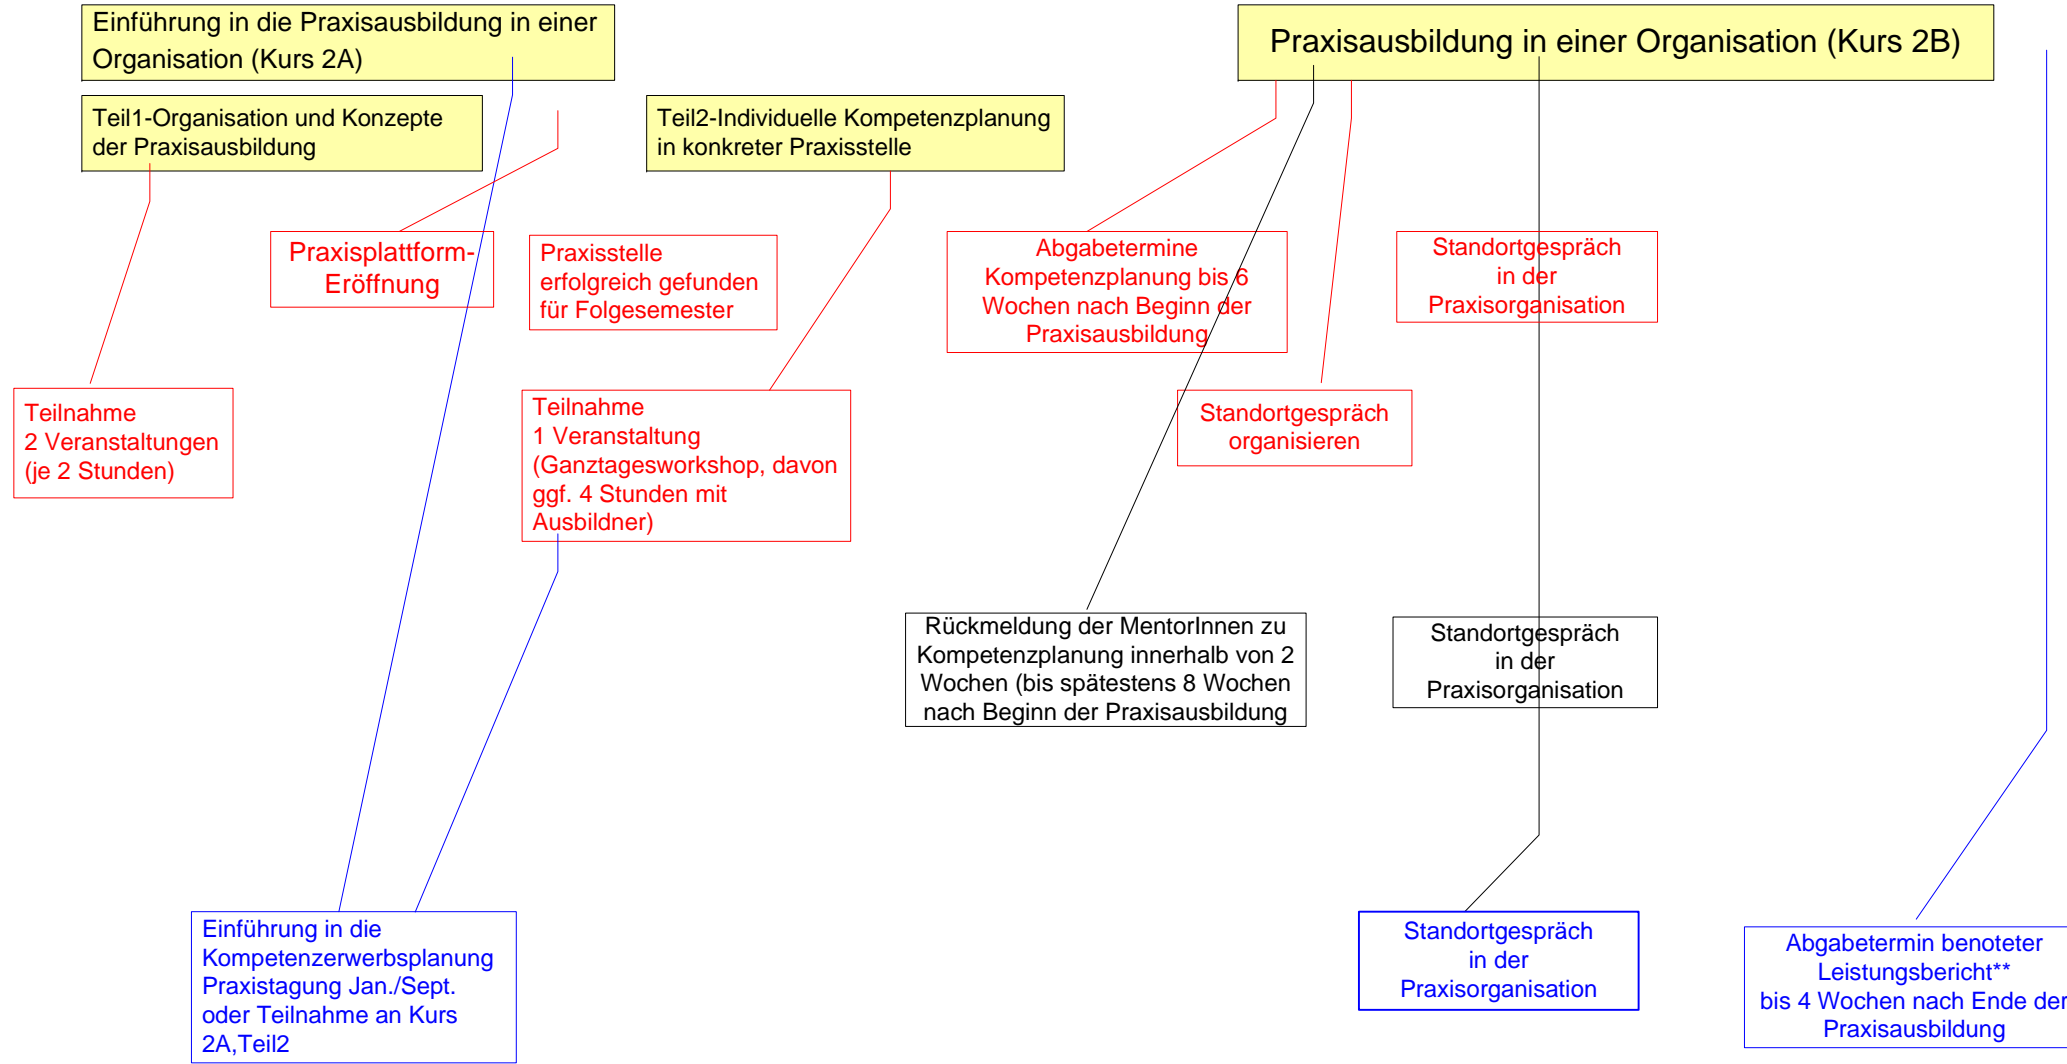

Zeitliche Übersicht
Vollzeit/Teilzeit
Praxisausbildung in einer Organisation
 Praxismodul I

FS / HS

HS / FS

Studierende

Mentorinnen/Mentoren
 HSA FHNW

Ausbildnerinnen/
 Ausbilder i.d.Praxis

**** Studienort Basel: Wilhelm Bach**
Studienort Olten: Stephan Kösel

FS / HS

HS / FS

**** Studienort Basel: Wilhelm Bach**
Studienort Olten: Stephan Kösel