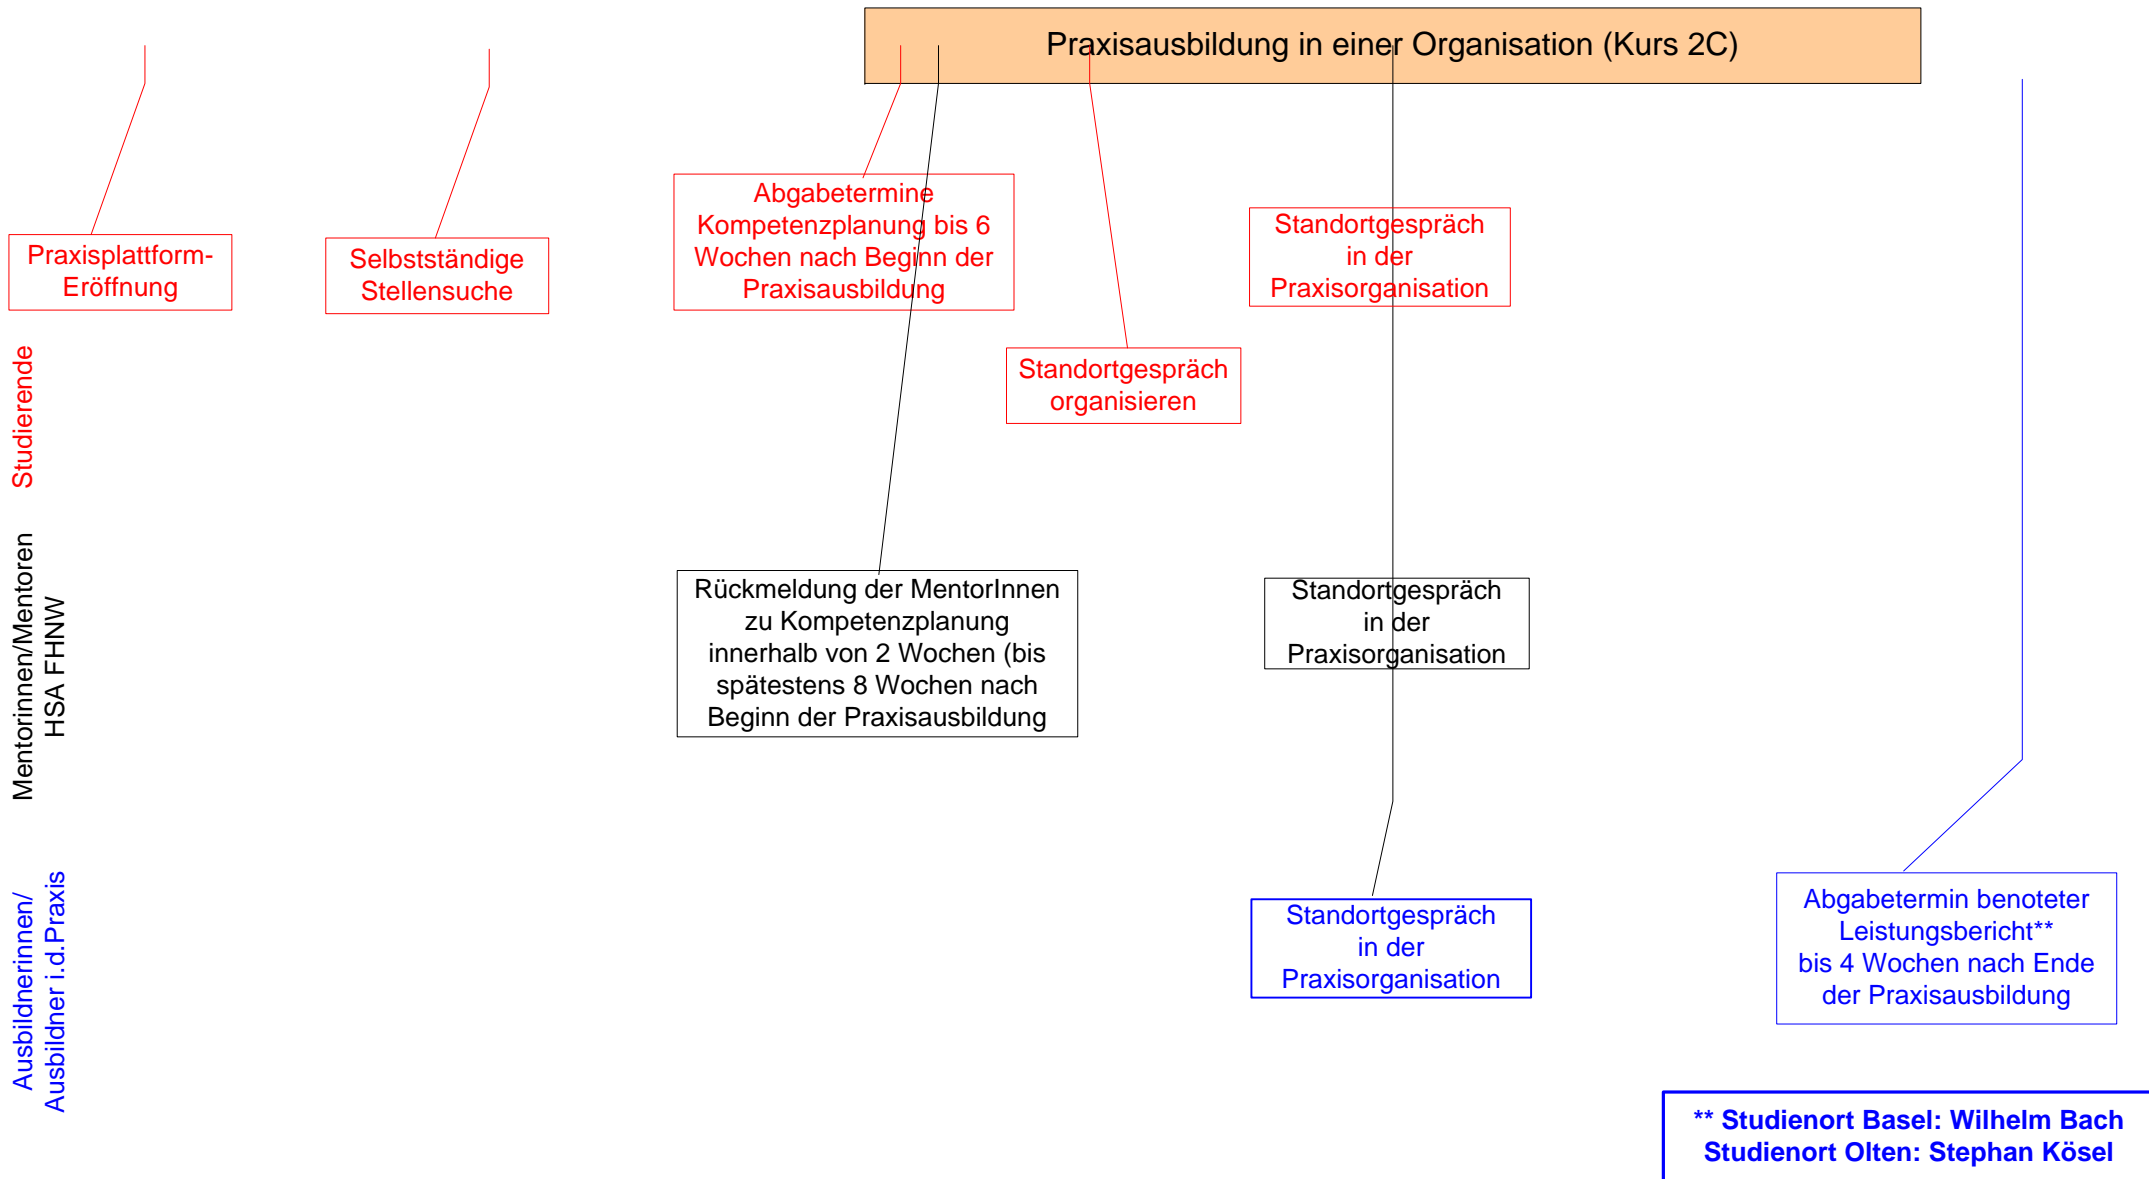

Zeitliche Übersicht
Vollzeit/Teilzeit
Praxisausbildung in einer Organisation
 Praxismodul I

FS / HS

HS / FS

Studierende

Mentorinnen/Mentoren
 HSA FHNW

Ausbildnerinnen/
 Ausbilder i.d.Praxis

**** Studienort Basel: Wilhelm Bach**
Studienort Olten: Stephan Kösel

FS / HS

HS / FS

**** Studienort Basel: Wilhelm Bach**
Studienort Olten: Stephan Kösel